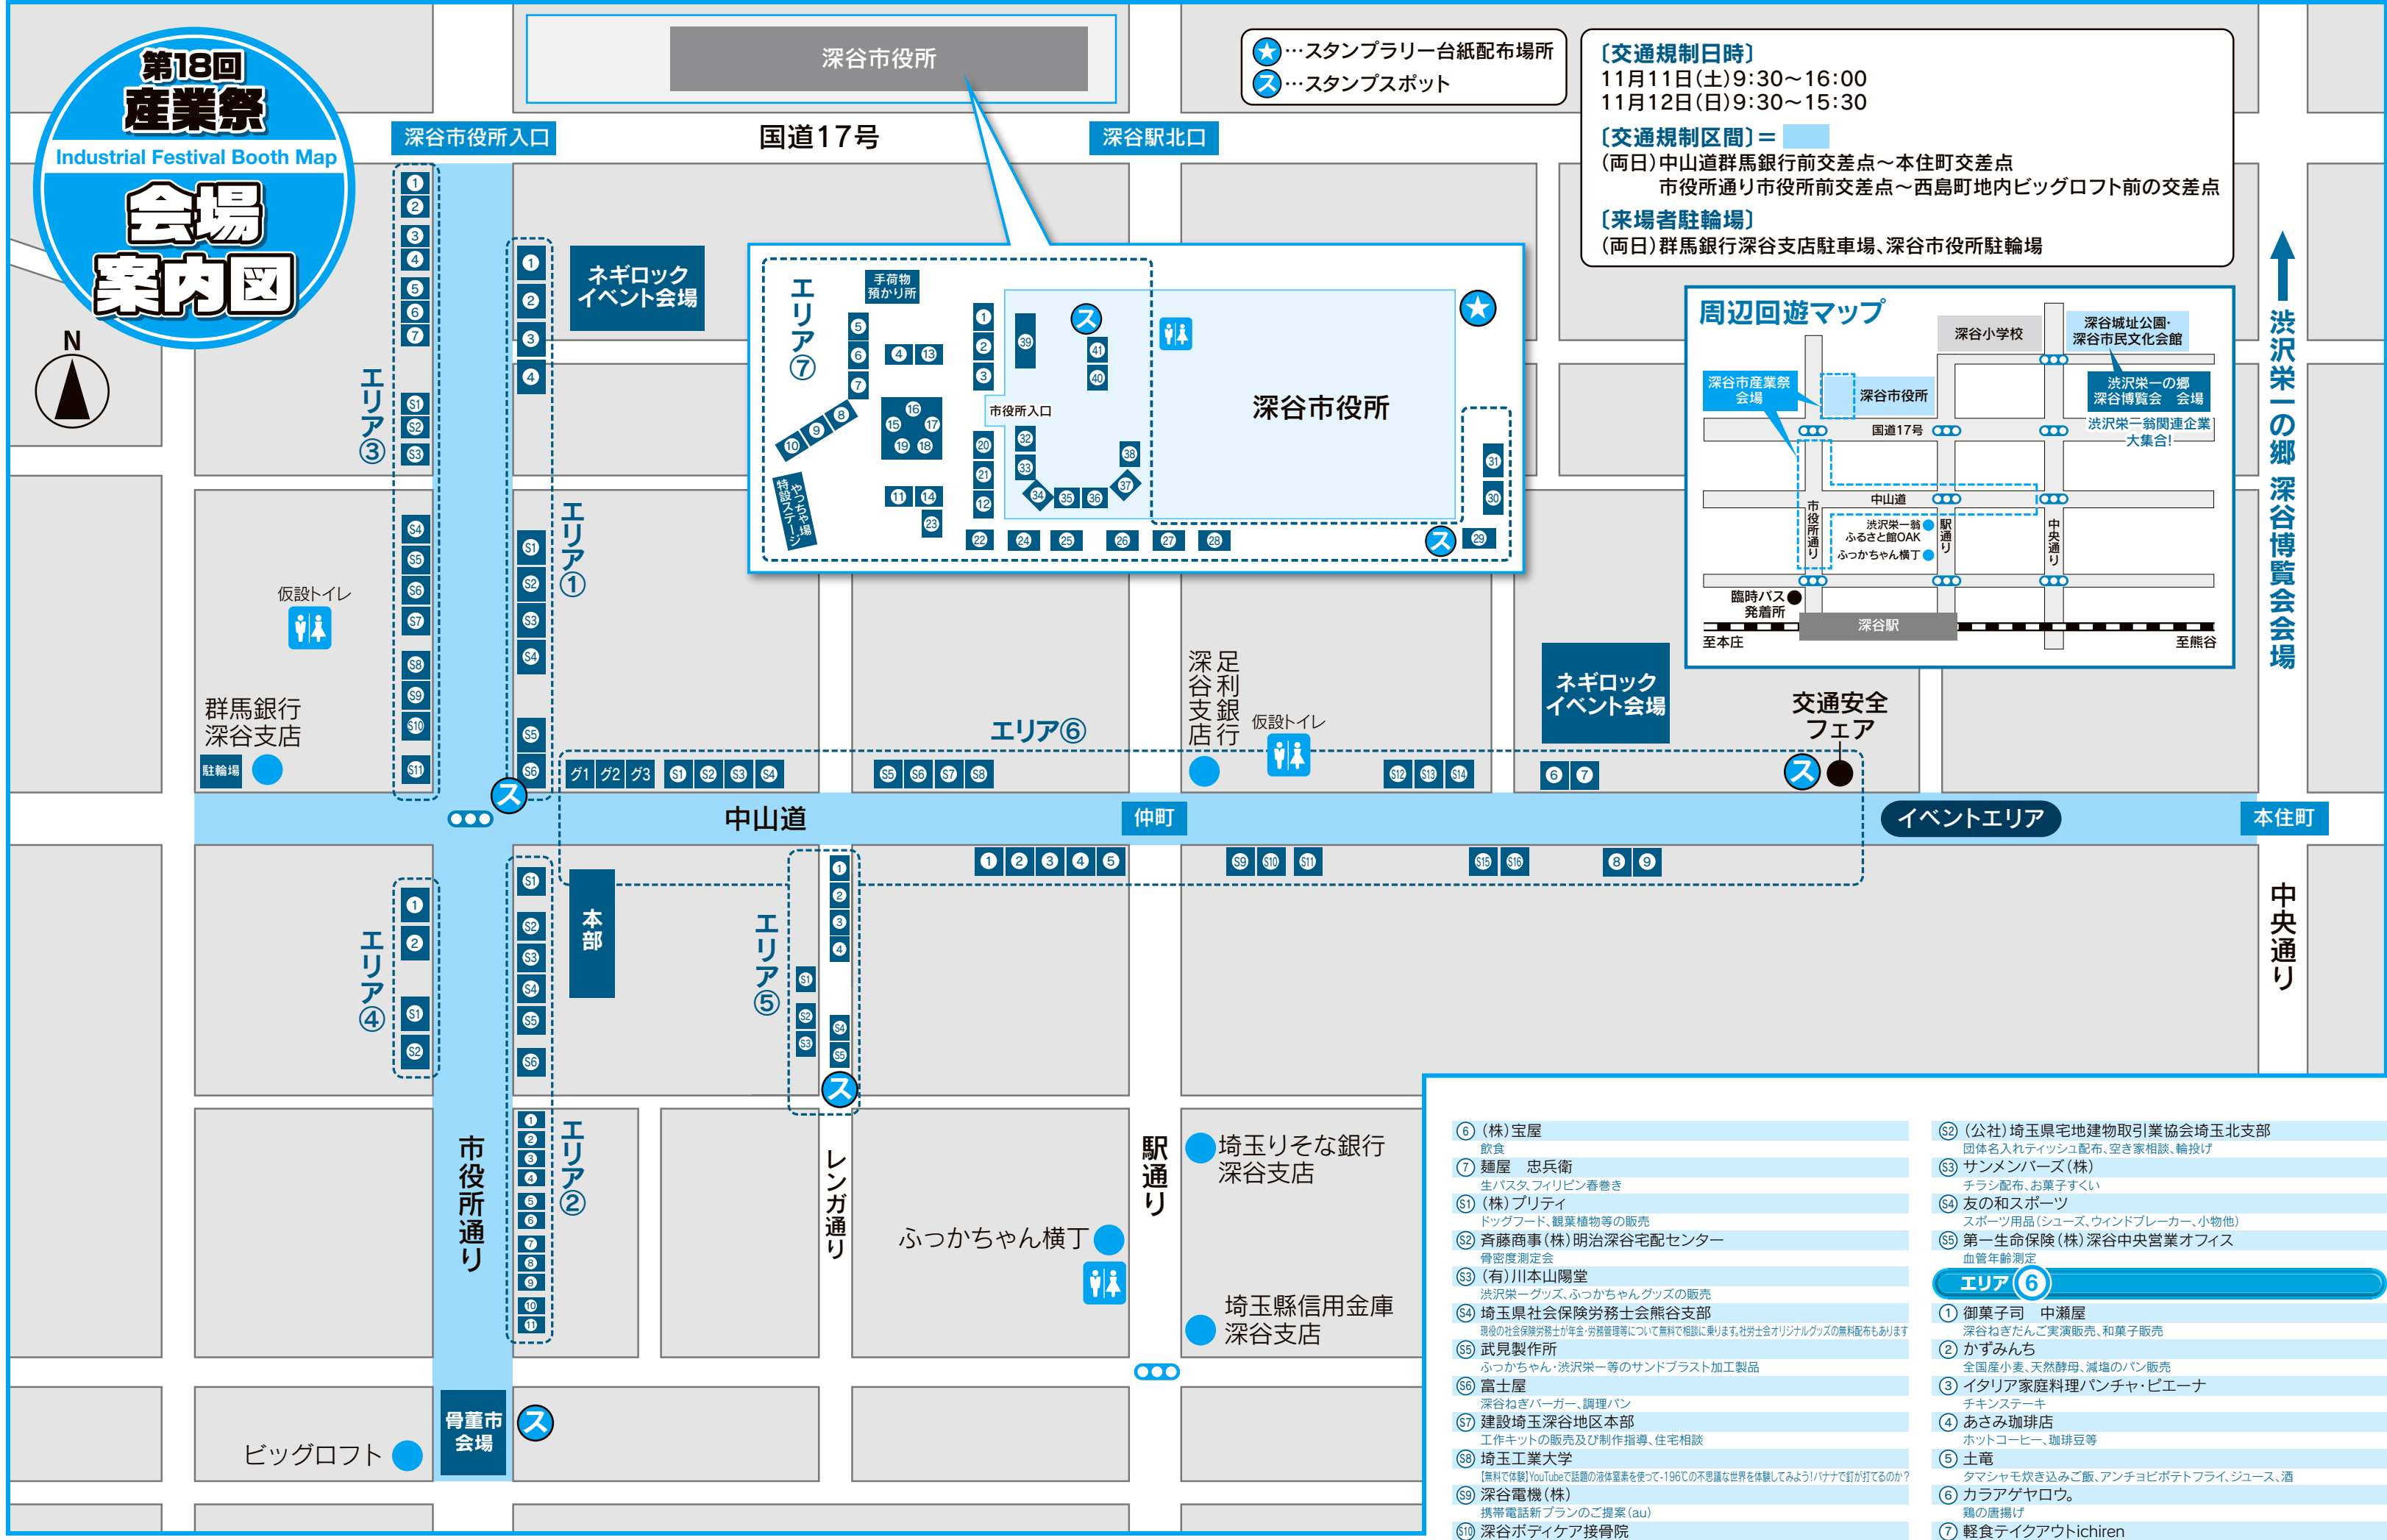

第18回 産業祭
Industrial Festival Booth Map
会場案内図

【交通規制日時】
11月11日(土)9:30~16:00
11月12日(日)9:30~15:30

【交通規制区間】
(両日)中山道群馬銀行前交差点~本住町交差点
市役所通り市役所前交差点~西島町地内ビッグロフト前の交差点

【来場者駐輪場】
(両日)群馬銀行深谷支店駐車場、深谷市役所駐輪場