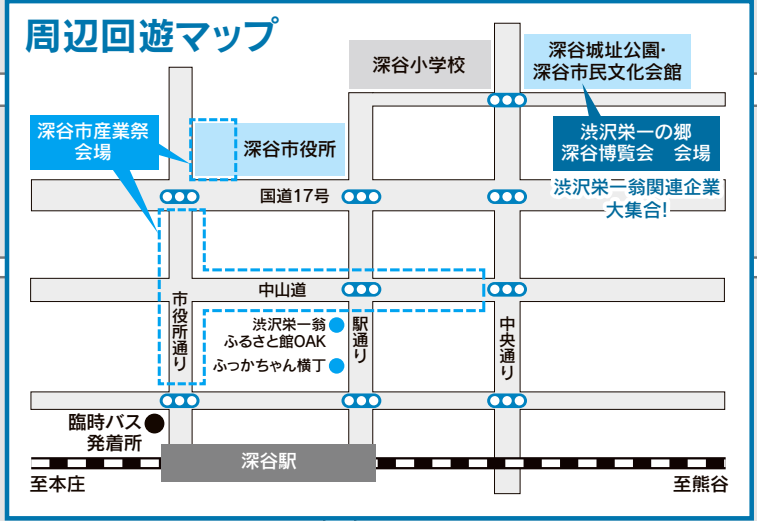

会場周辺の駐車場には限りがございます。「交通公共機関」・「徒歩」などのご来場にご協力ください。  
ふかや花園駅から深谷駅北口まで臨時バスを運行します。時刻表はこちらをご覧ください▶

### イベントスケジュール

11日			12日		
時間	イベント内容	場所	時間	イベント内容	場所
10:00~15:30	深谷商工会議所青年部「ネギロック」	ネギロックイベント会場	10:00~14:30	深谷商工会議所青年部「ネギロック」	ネギロックイベント会場
10:00~16:00	スタンプラリー	会場全体に6ヶ所	10:00~15:00	スタンプラリー	会場全体に6ヶ所
10:00~10:30	米俵一俵にチャレンジ!!	エリア⑦ステージ	10:00~11:00	秩父の杣人が伝える木挽きの技!心!	エリア⑦ステージ
11:00~11:40	それいけ!アンパンマン ショー	エリア⑦ステージ	11:30~13:00	ふかやのうんめえ!早く食べるんべ大会(予選)、(準決勝)	エリア⑦ステージ
14:30~15:10	「花束の魔法:根からの美しさ」ギャザリングデモンストレーション	エリア⑦ステージ	14:20~14:50	ふかやのうんめえ!早く食べるんべ大会(決勝)	エリア⑦ステージ
11:40~12:00	深谷小学校鼓笛隊パレード	中山道	13:30~14:00	2023 みんなでチャレンジ!ふかやの野菜クイズ	エリア⑦ステージ
12:10~12:40	知ってたのしい! 食べておいしい! 重忠給食クッキングショー	エリア⑦ステージ	13:50~14:50	サンパレード	中山道・市役所通り
13:00~14:00	「花束の魔法:根からの美しさ」ギャザリングデモンストレーション	エリア⑦ステージ			
15:20~15:50	「ふっかちゃんとうーりっぶのねぎサミット教室」~ねぎサミットってなんですか~	エリア⑦ステージ			
13:30~15:00	キッズダンスパレード	中山道			

深谷市産業祭実行委員会 深谷商工会議所内  
お問い合わせは TEL.080-3255-2145

深谷市産業祭 検索  
http://www.sangyosai.com  
ホームページからお得な情報をゲットしてね!

**第18回 産業祭**  
Industrial Festival Booth Map  
**会場案内図**

**【交通規制日時】**  
11月11日(土)9:30~16:00  
11月12日(日)9:30~15:30

**【交通規制区間】**  
(両日)中山道群馬銀行前交差点~本住町交差点  
市役所通り市役所前交差点~西島町地内ビッグロフト前の交差点

**【来場者駐輪場】**  
(両日)群馬銀行深谷支店駐車場、深谷市役所駐輪場

- ⑪ (株)西田工務店  
家具、家電、木工品、住設機器の販売
- ⑫ 吉田織店  
ハンドメイドバック、手編ニット帽子
- ⑬ 深谷ロータリークラブ  
チャリティーマンダリン菓子のお楽しみ、お花プレゼント
- ⑭ なんでもないやさん きち  
ハンドメイド小物、こども服、古着、リメイク
- ⑮ acht(アハト)  
学生服、学用品のリユース販売・買取
- ⑯ スタジオ・ブーナナ  
フィットネス(体操)、エステ、物販
- ⑰ (株)新吉  
煮ほうとう調理販売、乾麺販売
- ⑱ 創業の部屋  
徳川家献上ごほうとう販売
- ⑲ 深谷もんじゃ酒蔵  
深谷ねぎカレーやきそば、アルコール類
- 交通安全フェア  
啓発品の配布や販売、交通安全教室の開催