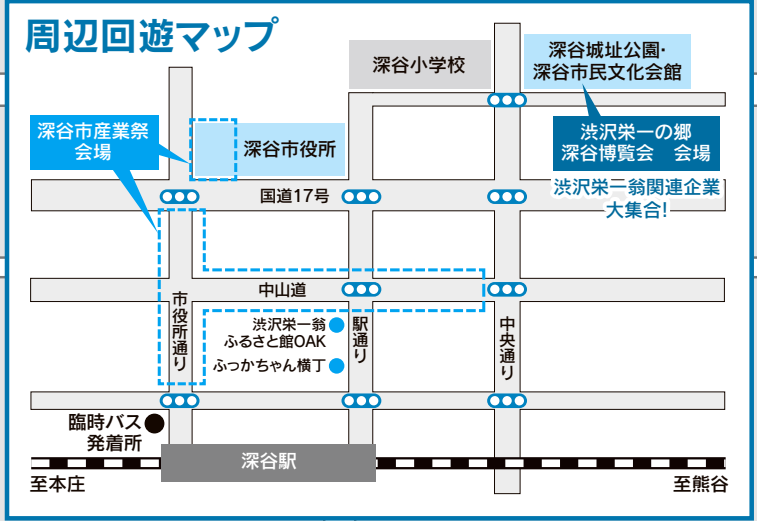

エリア ⑥

イベントエリア

本住町

深谷寄居線

エリア ④

市役所通り

エリア ②

エリア ⑤

【交通規制日時】

●11月11日(土)9:30~16:00 ●11月12日(日)9:30~15:30

【交通規制区間】

(両日)中山道群馬銀行前交差点~本住町地内中央交差点
市役所通り市役所前~西島町地内ビッグロフト前の交差点

【駐車場】(予定)

●深谷市役所本庁舎・深谷公民館 ●深谷小学校校庭(雨天時は使用不可)

至岡部

深谷駅

至籠原

*イベント等の内容については変更になる場合がございます。詳しくはホームページをご覧ください。http://www.sangyosai.com

第18回 産業祭

Industrial Festival Booth Map

会場案内図

【交通規制日時】
 11月11日(土)9:30~16:00
 11月12日(日)9:30~15:30

【交通規制区間】
 (両日)中山道群馬銀行前交差点~本住町交差点
 市役所通り市役所前交差点~西島町地内ビッグロフト前の交差点

【来場者駐輪場】
 (両日)群馬銀行深谷支店駐車場、深谷市役所駐輪場

- 31 (株)西田工務店
家具、家電、木工品、住設機器の販売
- 32 吉田織店
ハンドメイドバック、手編ニット帽子
- 33 深谷ロータリークラブ
チャリティーマンデーお菓子のつかみ取り、お花プレゼント
- 34 なんでもないやさん きち
ハンドメイド小物、こども服、古着、リメイク
- 35 acht(アハト)
学生服、学用品のリユース販売・買取
- 36 スタジオ・ブーナナ
フィットネス(体操)、エステ、物販
- 37 (株)新吉
煮ほうとう調理販売、乾麺販売
- 38 創業の部屋
徳川家献上ごほう うどん販売
- 39 深谷もんじゃ酒蔵
深谷ねぎカレーやきそば、アルコール類
- 交通安全フェア
啓発品の配布や販売、交通安全教室の開催