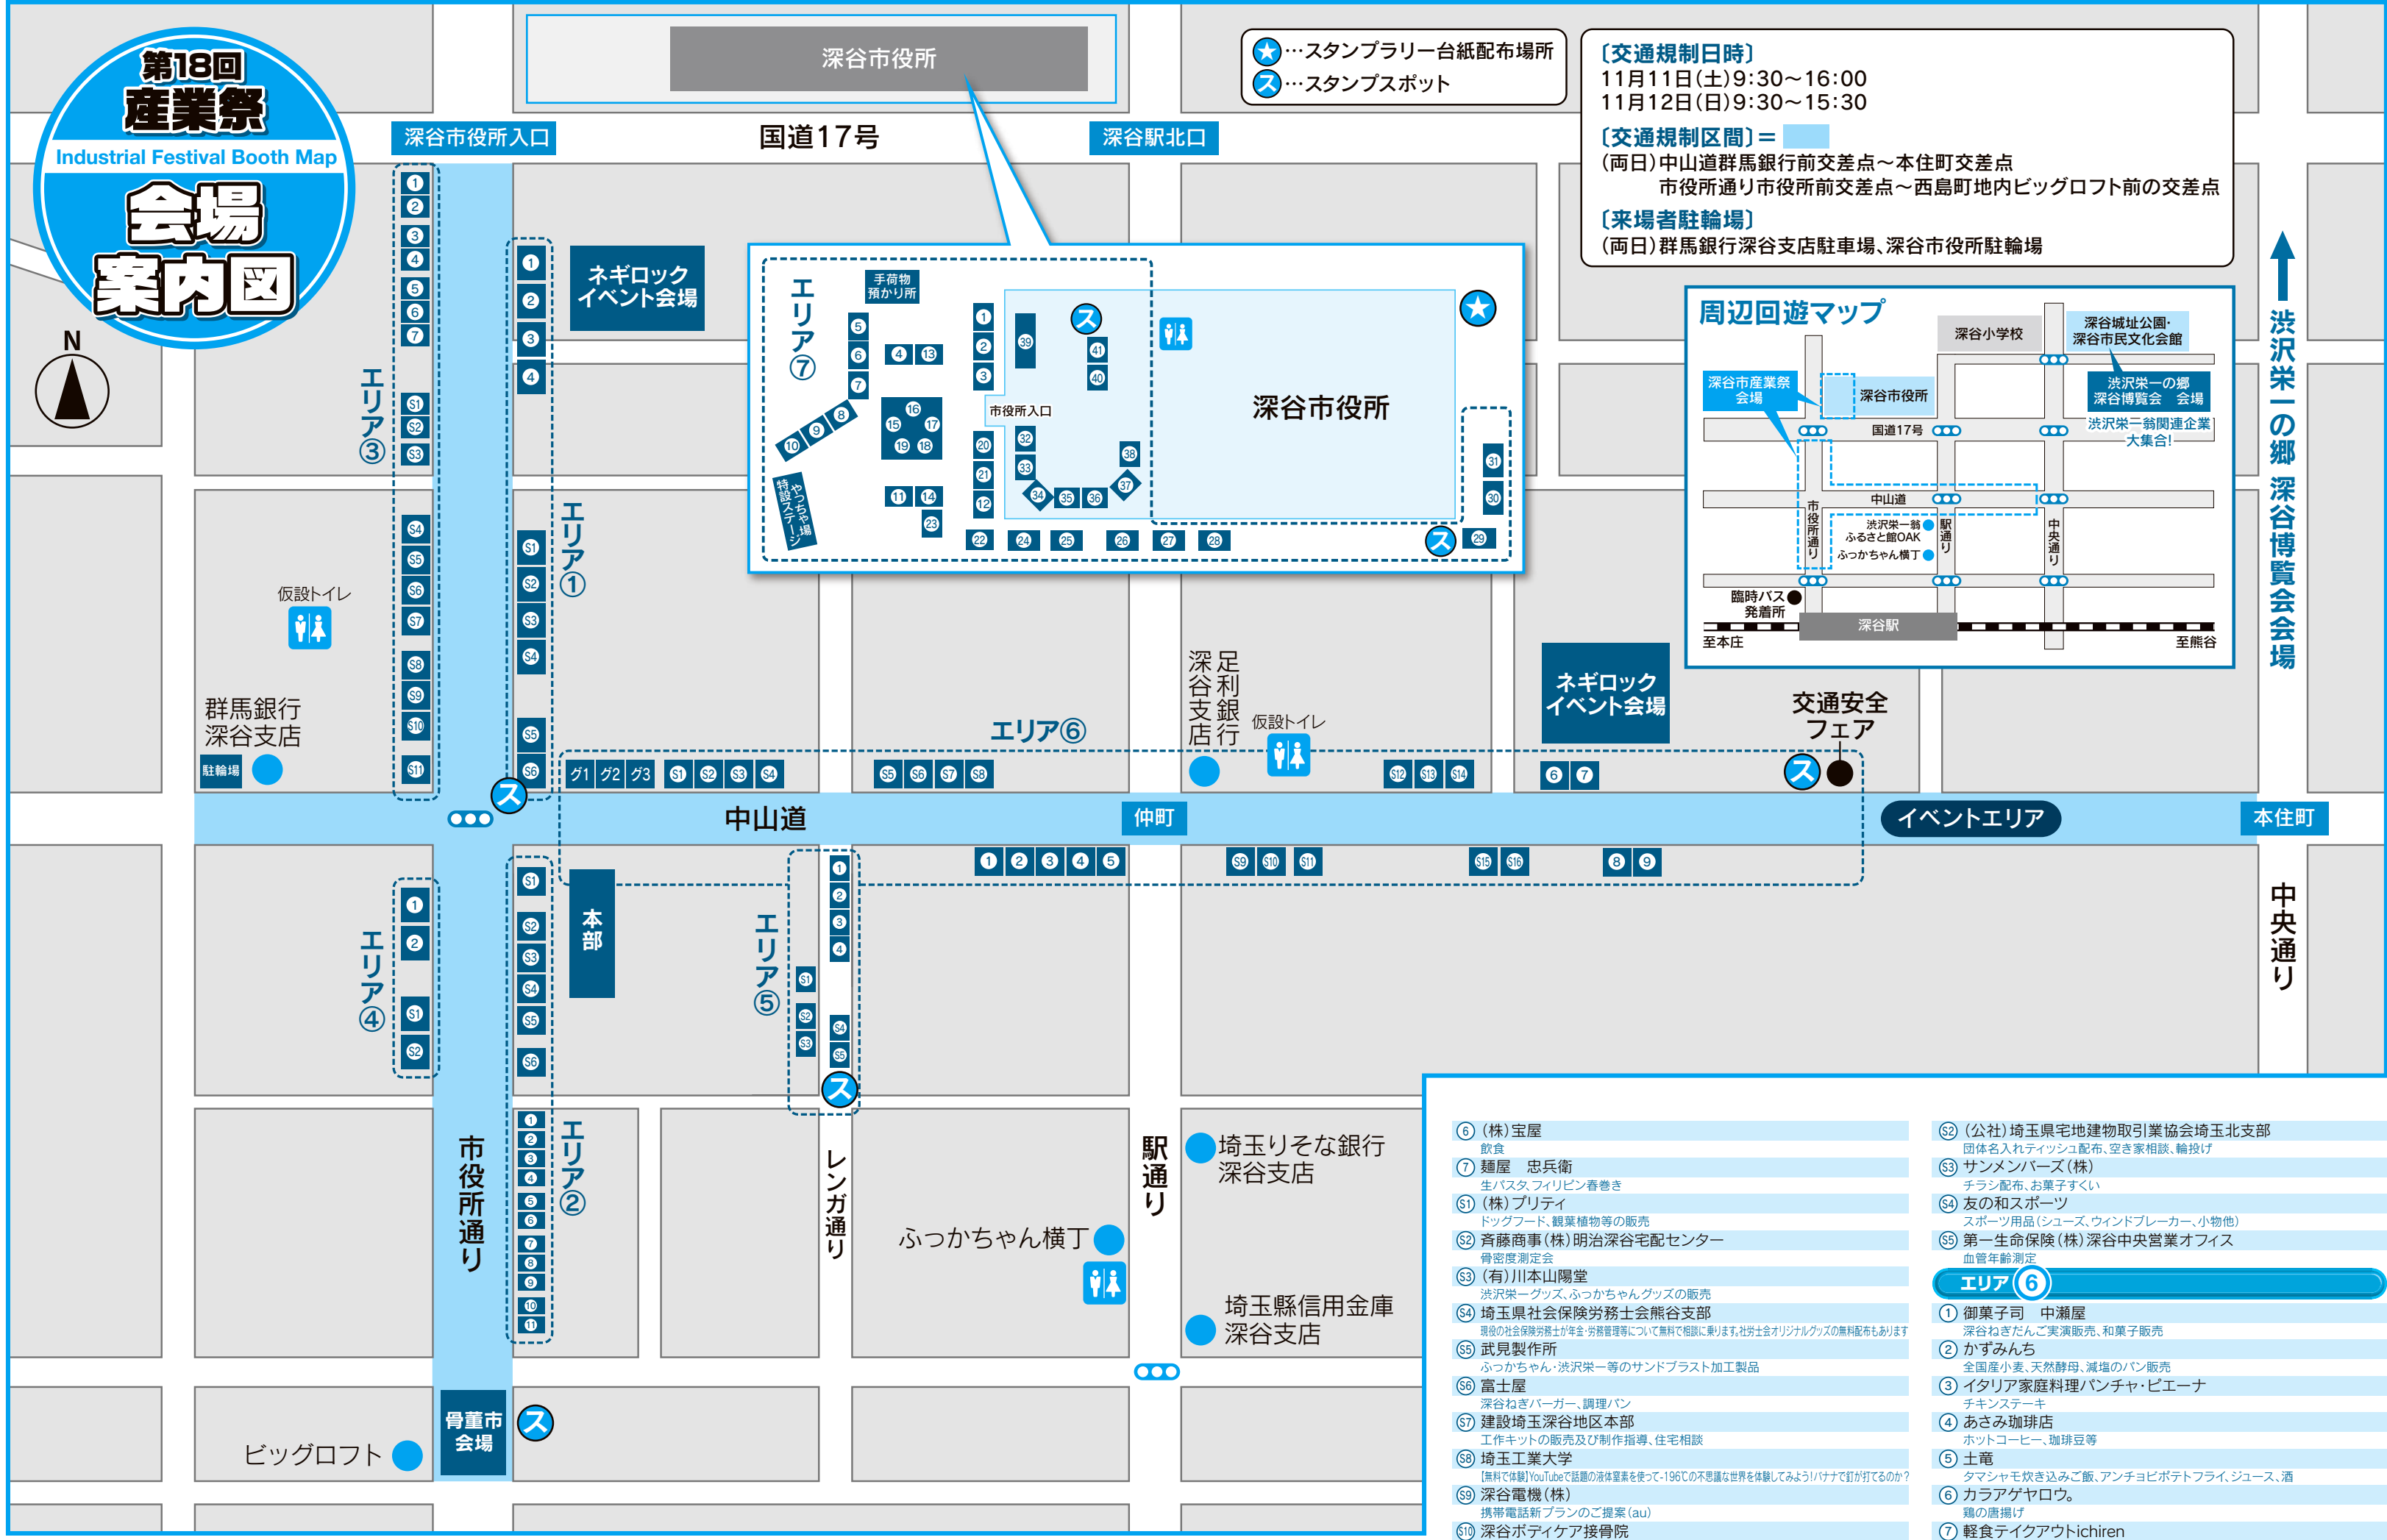

エリア ⑥

イベントエリア

本住町

深谷寄居線

エリア ④

市役所通り

エリア ②

エリア ⑤

【交通規制日時】

●11月11日(土)9:30~16:00 ●11月12日(日)9:30~15:30

【交通規制区間】

(両日)中山道群馬銀行前交差点~本住町地内中央交差点
市役所通り市役所前~西島町地内ビッグロフト前の交差点

【駐車場】(予定)

●深谷市役所本庁舎・深谷公民館 ●深谷小学校校庭(雨天時は使用不可)

至岡部

深谷駅

至籠原

*イベント等の内容については変更になる場合がございます。詳しくはホームページをご覧ください。http://www.sangyosai.com

第18回 産業祭

Industrial Festival Booth Map

会場案内図

【交通規制日時】
 11月11日(土)9:30~16:00
 11月12日(日)9:30~15:30

【交通規制区間】
 (両日)中山道群馬銀行前交差点~本住町交差点
 市役所通り市役所前交差点~西島町地内ビッグロフト前の交差点