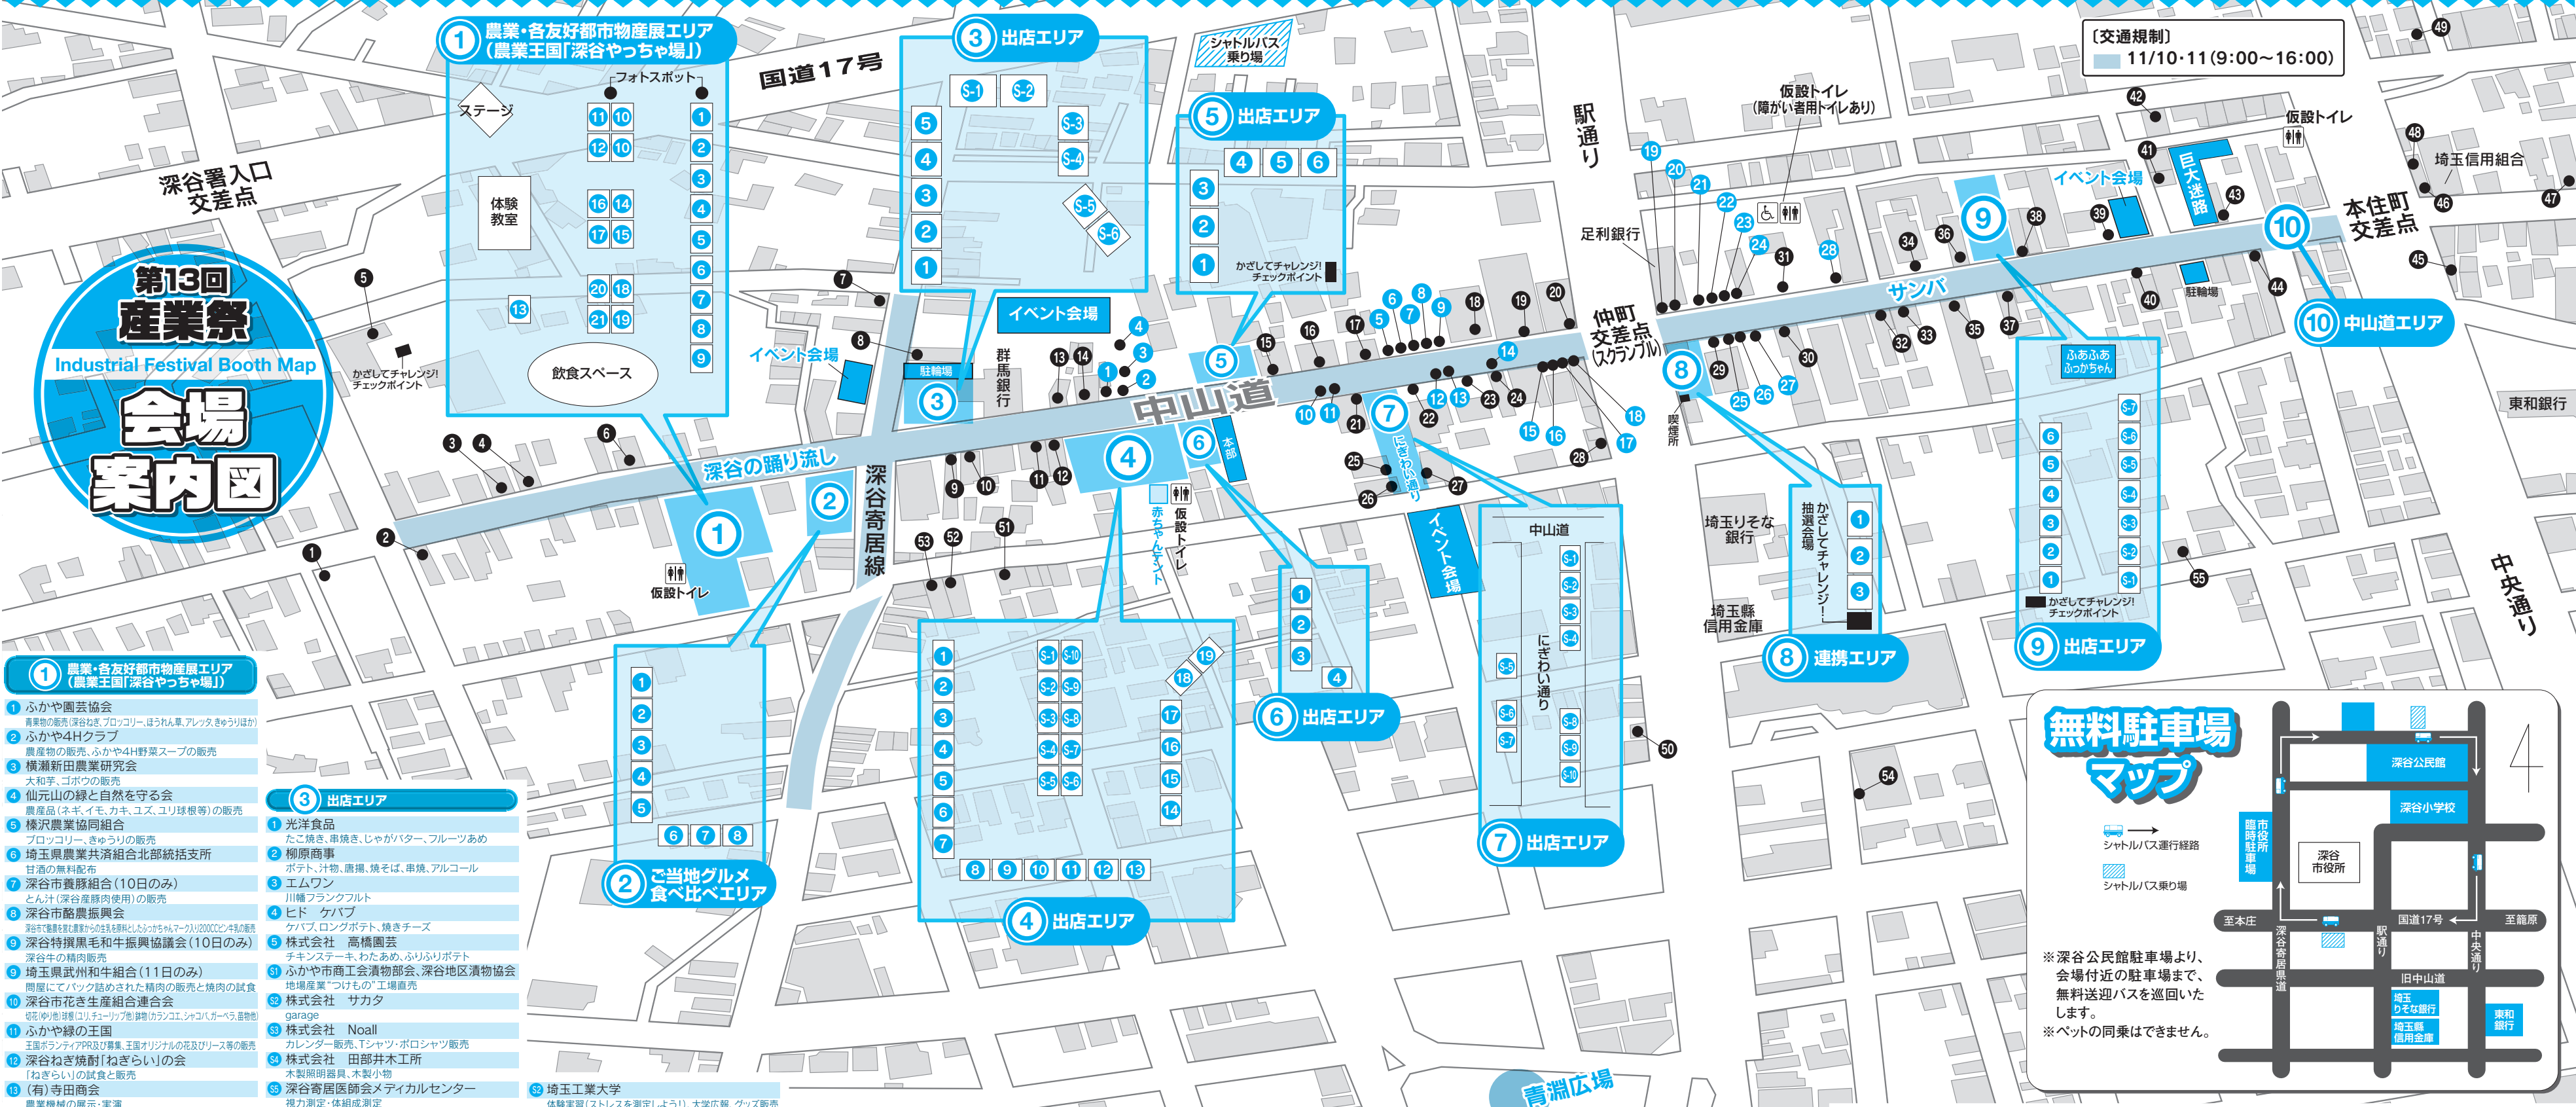

第13回 産業祭

Industrial Festival Booth Map

会場案内図

① 農業・各友好都市物産展エリア (農業王国「深谷やっちゃん」)

1. ふかや園芸協会 商業物の販売(深谷ねぎ、ブロッコリー、ほうろく草、アスパラ、きゅうりほか)
2. ふかや4Hクラブ 農産物の販売、ふかや4H野菜スープの販売
3. 横瀬新田農業研究会 大和芋、コボウの販売
4. 仙元山の緑と自然を守る会 農産品(ネギ、イモ、カキ、ユズ、ユリ球根等)の販売
5. 横瀬農業協同組合 ブロッコリー、きゅうりの販売
6. 埼玉県農業共済組合北部統括支所 甘酒の無料配布
7. 深谷市養豚組合(10日のみ) とん汁(深谷産豚肉使用)の販売
8. 深谷市酪農振興会 深谷産生乳(深谷産生乳)の試飲販売(10日のみ)
9. 深谷特撰黒毛和牛振興協議会(10日のみ) 深谷牛の精肉販売
10. 埼玉県武州和牛組合(11日のみ) 問題にてパック詰めされた精肉の販売と焼肉の試食
11. 深谷市花き生産組合連合会 花き(ゆでたまご、アスパラ、アスパラ、アスパラ)
12. ふかや緑の王国 玉葱、アスパラ、アスパラ、アスパラ
13. 深谷ねぎ焼耐「わがら」の会 「わがら」の試食販売
14. (有)寺田商会 農業機械の展示・実演
15. 田野畑村(岩手県)(10日のみ) たのぼろ、海産物、牛乳、乳製品の販売及び試飲販売
16. 深谷市都市計画課(11日のみ) 今後のまちづくり及びシリンガの補助制度の概要説明
17. 南魚沼市(新潟県) 農業機械の展示・実演
18. 藤枝市(静岡県) お茶詰め、お茶、椎茸等農産物の販売
19. 富岡市(群馬県) 富岡の物産品販売(食品、シルク製品など)
20. 深谷小学校(10日のみ) ①野菜の販売 ②小物の販売 ③舞会・エコーライブ等
21. 上栗中学校(11日のみ) 唐辛子、アイロンビーズの販売
22. 洗沢栄一記念館(論議の里) 「論議の里」の紹介、「おもてなし」のチラシ配布
23. 豊里小学校(10日午前のみ) 深谷ねぎの販売
24. INASUN TABLE(イナサンテーブル)(10日午後から) ニュージーランド産、キューバライスの販売
25. 深谷中学校(10日午前のみ) 唐辛子の販売
26. mon(モン)(10日午後から) レディース・ベビーウェア・雑貨販売

③ 出店エリア

1. 光洋食品 たこ焼き、串焼き、じゃがバター、フルーツあめ
2. 柳原商事 ポテト、汁物、唐揚げ、焼きそば、串焼、アルコール
3. エムワン 川崎フランクフルト
4. ヒド ケバブ ケバブ、ロングポテト、焼きチーズ
5. 株式会社 Noall カンタン販売、Tシャツ、ポロシャツ販売
6. 株式会社 田部井木工所 木製照明器具、木製小物
7. 深谷寄居店師会メディカルセンター 視力測定、体組成測定
8. おそうじ本舗深谷南店 ハウスクリーニングの内容紹介

④ 出店エリア

② ご当地グルメ食べ比べエリア

1. 深谷小学校(10日のみ) 焼きそば
2. ゆめわたまご(11日のみ) 焼きそば、しらすおぼろ丼、コロッケ、からあげ
3. 深谷商業高等学校 キムチ煮ほうとう
4. 株式会社 新吉 焼きそば
5. おとうの調理販売
6. にほうとう研究会 ほうとう
7. 虎ひげ 手打ちカレー煮ほうとう
8. 株式会社 ハラシマビジネス カレー煮そば
9. Fantastic カレー煮そば
10. 創派 楓 カレー煮そば

⑤ 出店エリア

⑥ 出店エリア

1. サードレクシオン 季節のたけのこ、野菜販売
2. カフェー・フランス 焼きそば、おでん、メンチカツ、フランス
3. 山崎青果 国産野菜の手作り惣菜
4. 栄寿堂本店 赤飯、たんこ、まんじゅうなど
5. 蛇の目ミシン工業 株式会社 熊谷支店 小物プレゼント＆シネマ体験

⑦ 出店エリア

⑧ 連携エリア

1. ヤマギシズミ生活圏都府県同業農産物振興会 餅まき
2. サンマルクス 株式会社 埼玉ランドホテル深谷 ホテル特製カレー、コーヒー販売
3. とんかつ & ハンバーガー たくとん 国産高品質の串カツ、豚スシ、自家製チリコンペリ
4. 432ファーム 野菜スープ、ホットサンド、ドリンク類

⑨ 出店エリア

1. ボートピア岡部 ボートレースVR体験、お子向け巨大ガラポン
2. 株式会社 新井機械製作所 米製製造業、深谷城山
3. 新井製菓 株式会社 おせんべいの販売・実演

⑩ 中山道エリア

1. ボートピア岡部 ボートレースVR体験、お子向け巨大ガラポン
2. 株式会社 新井機械製作所 米製製造業、深谷城山
3. 新井製菓 株式会社 おせんべいの販売・実演

無料駐車場 マップ

※深谷公民館駐車場より、会場付近の駐車場まで、無料送迎バスを巡回いたします。
※ペットの同乗はできません。

私たち商店街も産業祭に参加しています。